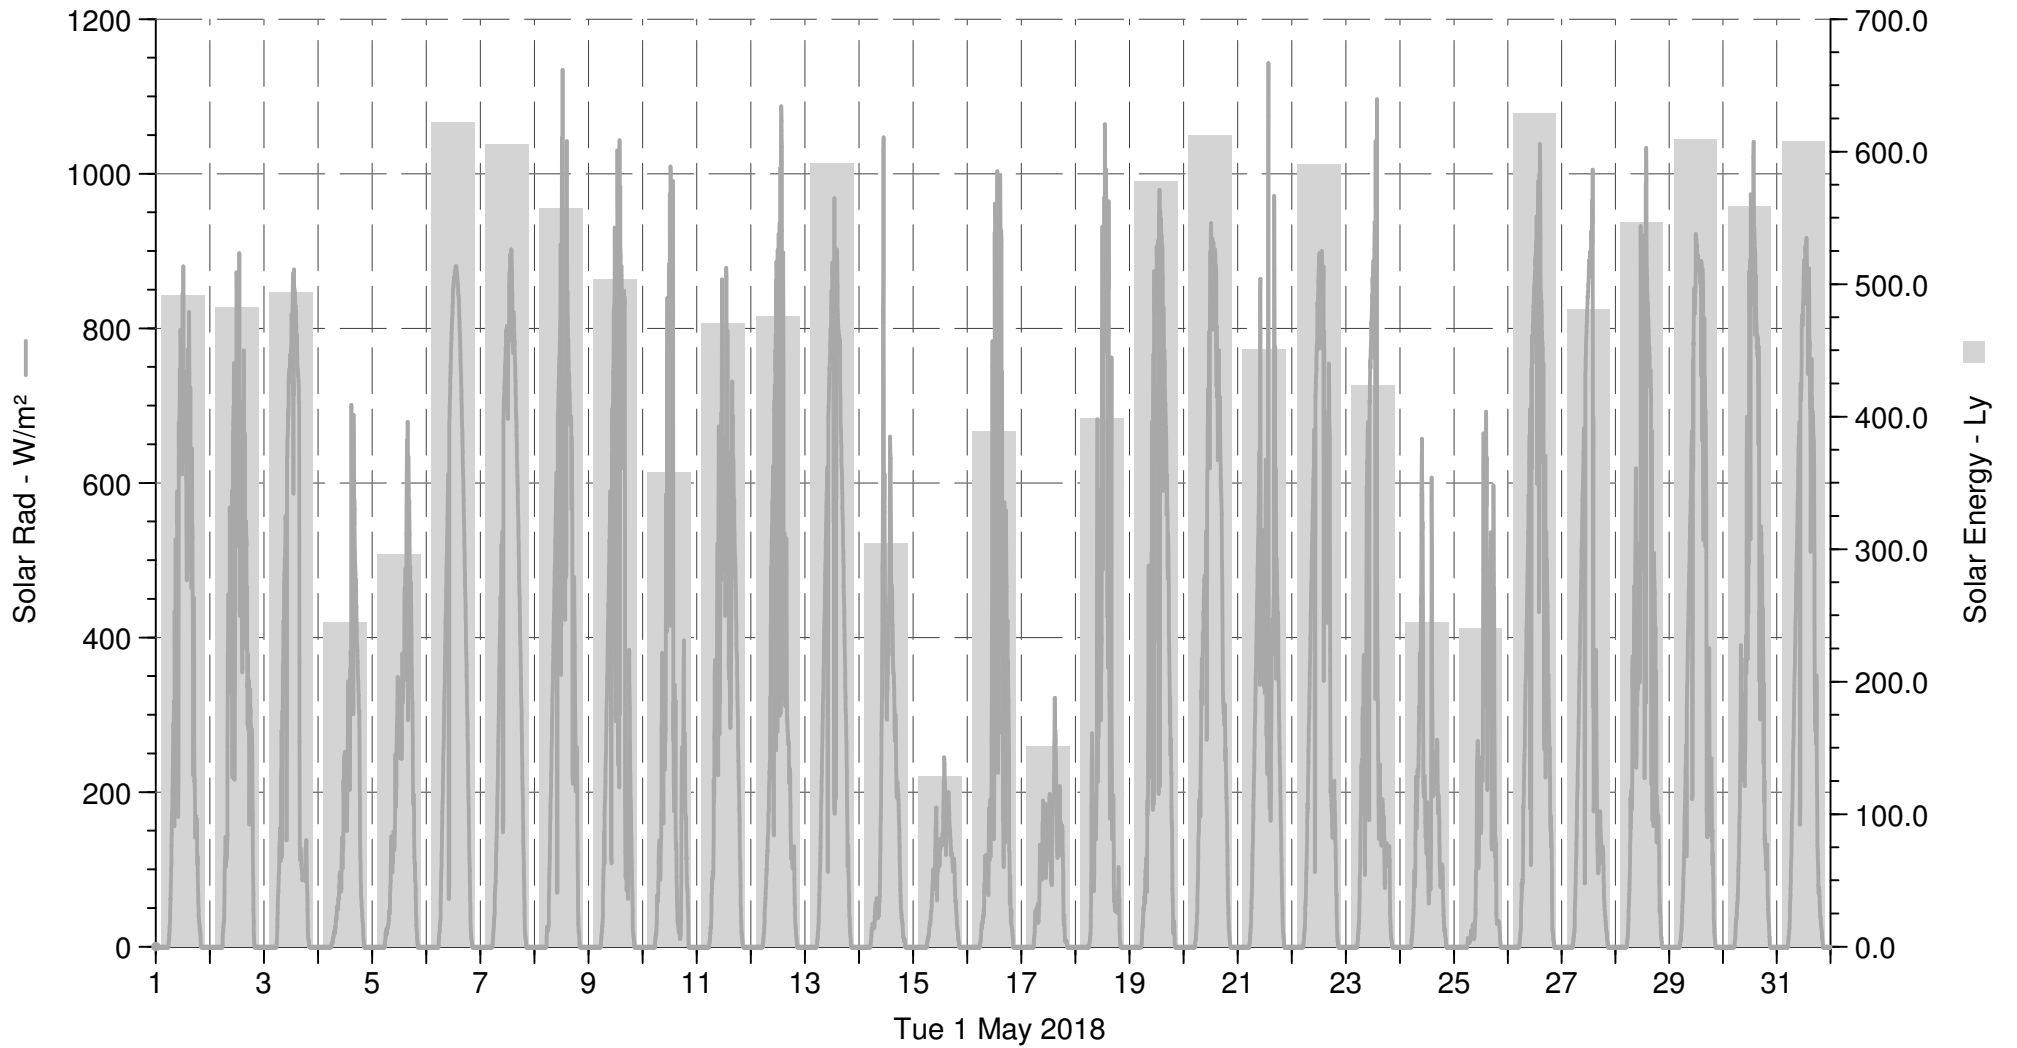

# WetterGrub3200

■ Solar Rad    ■ Solar Energy